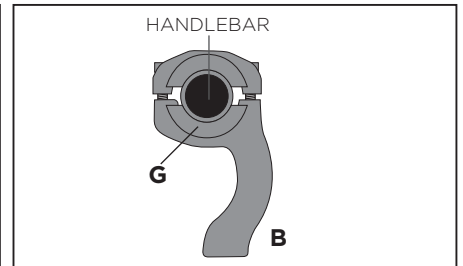

X-FACTOR HANDGUARD PARAMANO X-FACTOR

COD. 500002826 REV.3

Mount the bracket (B) on the handlebar using screws (E) and if necessary use the spacers (F) or (G).
Montare il bracciale (B) sul manubrio tramite viti (E) e se necessario utilizzare i distanziali (F) o (G).

Use the spacer (F) for handlebars fatbar 28mm/1.102 inch.
Utilizzare il distanziale (F) per manubri fatbar da 28mm/1.102 pollici.

Use the spacer (G) for handlebars 22mm/0.866 inch.
Utilizzare il distanziale (G) per manubri da 22mm/0.866 pollici.

Don't use spacers (F) or (G) for handlebars twin 28mm/1.102 inch.
Non usare i distanziali (F) o (G) per manubri twin da 28mm/1.102 pollici.

Correct position of spacer (F).
Posizione corretta del distanziale (F).

Assemble the bar to the bracket using the screw (C) and attach the cover to the bar using the screws (D). Fix the bar to the handlebar using component (H).
Assemblare la barra al bracciale tramite vite (C) e attaccare la cover alla barra utilizzando le viti (D). Fissare la barra al manubrio tramite componente (H).