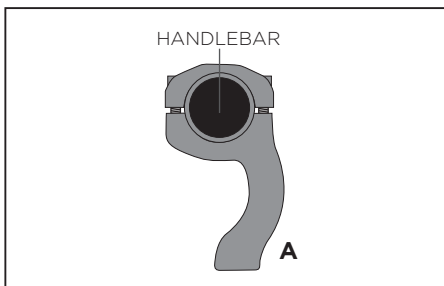

X-FACTOR HANDGUARD PARAMANO X-FACTOR

COD. 500002826 REV.3

Mount the bracket (B) on the handlebar using screws (E) and if necessary use the spacers (F) or (G).
Montare il bracciale (B) sul manubrio tramite viti (E) e se necessario utilizzare i distanziali (F) o (G).

Use the spacer (F) for handlebars fatbar 28mm/1.102 inch.
Utilizzare il distanziale (F) per manubri fatbar da 28mm/1.102 pollici.

Use the spacer (G) for handlebars 22mm/0.866 inch.
Utilizzare il distanziale (G) per manubri da 22mm/0.866 pollici.

Don't use spacers (F) or (G) for handlebars twin 28mm/1.102 inch.
Non usare i distanziali (F) o (G) per manubri twin da 28mm/1.102 pollici.

Correct position of spacer (F).
Posizione corretta del distanziale (F).

Assemble the bar to the bracket using the screw (C) and attach the cover to the bar using the screws (D). Fix the bar to the handlebar using component (H).
Assemblare la barra al bracciale tramite vite (C) e attaccare la cover alla barra utilizzando le viti (D). Fissare la barra al manubrio tramite componente (H).