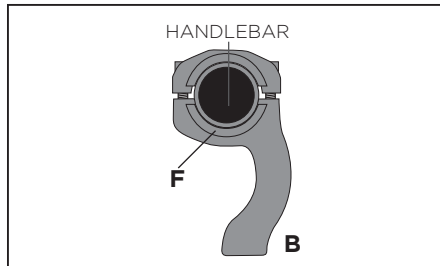

X-FACTOR HANDGUARD PARAMANO X-FACTOR

COD. 500002826 REV.3

Mount the bracket (B) on the handlebar using screws (E) and if necessary use the spacers (F) or (G).
Montare il bracciale (B) sul manubrio tramite viti (E) e se necessario utilizzare i distanziali (F) o (G).

Use the spacer (F) for handlebars fatbar 28mm/1.102 inch.
Utilizzare il distanziale (F) per manubri fatbar da 28mm/1.102 pollici.

Use the spacer (G) for handlebars 22mm/0.866 inch.
Utilizzare il distanziale (G) per manubri da 22mm/0.866 pollici.

Don't use spacers (F) or (G) for handlebars twin 28mm/1.102 inch.
Non usare i distanziali (F) o (G) per manubri twin da 28mm/1.102 pollici.

Correct position of spacer (F).
Posizione corretta del distanziale (F).

Assemble the bar to the bracket using the screw (C) and attach the cover to the bar using the screws (D). Fix the bar to the handlebar using component (H).
Assemblare la barra al bracciale tramite vite (C) e attaccare la cover alla barra utilizzando le viti (D). Fissare la barra al manubrio tramite componente (H).