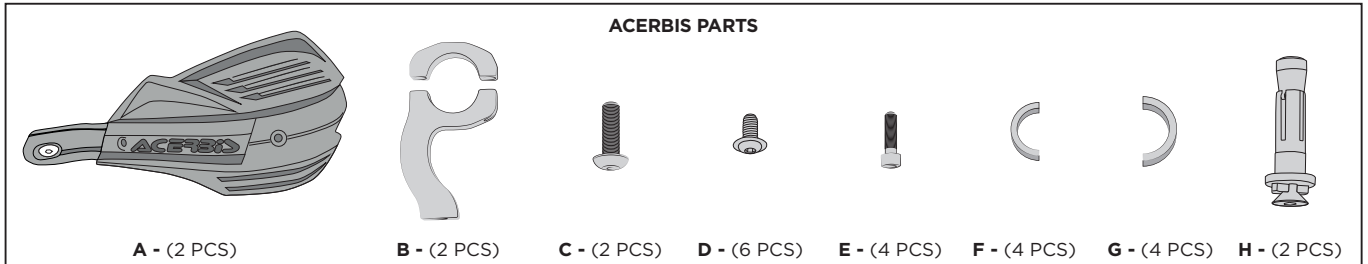

X-FACTOR HANDGUARD PARAMANO X-FACTOR

COD. 500002826 REV.3

Mount the bracket (B) on the handlebar using screws (E) and if necessary use the spacers (F) or (G).
Montare il bracciale (B) sul manubrio tramite viti (E) e se necessario utilizzare i distanziali (F) o (G).

Use the spacer (F) for handlebars fatbar 28mm/1.102 inch.
Utilizzare il distanziale (F) per manubri fatbar da 28mm/1.102 pollici.

Use the spacer (G) for handlebars 22mm/0.866 inch.
Utilizzare il distanziale (G) per manubri da 22mm/0.866 pollici.

Don't use spacers (F) or (G) for handlebars twin 28mm/1.102 inch.
Non usare i distanziali (F) o (G) per manubri twin da 28mm/1.102 pollici.

Correct position of spacer (F).
Posizione corretta del distanziale (F).