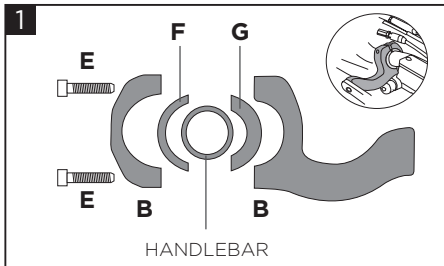

X-FACTOR HANDGUARD PARAMANO X-FACTOR

COD. 500002826 REV.3

Mount the bracket (B) on the handlebar using screws (E) and if necessary use the spacers (F) or (G).
Montare il bracciale (B) sul manubrio tramite viti (E) e se necessario utilizzare i distanziali (F) o (G).

Use the spacer (F) for handlebars fatbar 28mm/1.102 inch.
Utilizzare il distanziale (F) per manubri fatbar da 28mm/1.102 pollici.

Use the spacer (G) for handlebars 22mm/0.866 inch.
Utilizzare il distanziale (G) per manubri da 22mm/0.866 pollici.

Don't use spacers (F) or (G) for handlebars twin 28mm/1.102 inch.
Non usare i distanziali (F) o (G) per manubri twin da 28mm/1.102 pollici.

Correct position of spacer (F).
Posizione corretta del distanziale (F).

Assemble the bar to the bracket using the screw (C) and attach the cover to the bar using the screws (D). Fix the bar to the handlebar using component (H).
Assemblare la barra al bracciale tramite vite (C) e attaccare la cover alla barra utilizzando le viti (D). Fissare la barra al manubrio tramite componente (H).