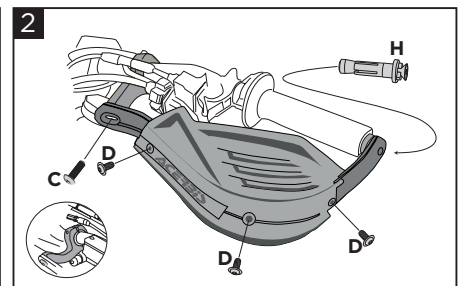

X-FACTOR HANDGUARD PARAMANO X-FACTOR

COD. 500002826 REV.3

Mount the bracket (B) on the handlebar using screws (E) and if necessary use the spacers (F) or (G).
Montare il bracciale (B) sul manubrio tramite viti (E) e se necessario utilizzare i distanziali (F) o (G).

Use the spacer (F) for handlebars fatbar 28mm/1.102 inch.
Utilizzare il distanziale (F) per manubri fatbar da 28mm/1.102 pollici.

Use the spacer (G) for handlebars 22mm/0.866 inch.
Utilizzare il distanziale (G) per manubri da 22mm/0.866 pollici.

Don't use spacers (F) or (G) for handlebars twin 28mm/1.102 inch.
Non usare i distanziali (F) o (G) per manubri twin da 28mm/1.102 pollici.

Correct position of spacer (F).
Posizione corretta del distanziale (F).

Assemble the bar to the bracket using the screw (C) and attach the cover to the bar using the screws (D). Fix the bar to the handlebar using component (H).
Assemblare la barra al bracciale tramite vite (C) e attaccare la cover alla barra utilizzando le viti (D). Fissare la barra al manubrio tramite componente (H).