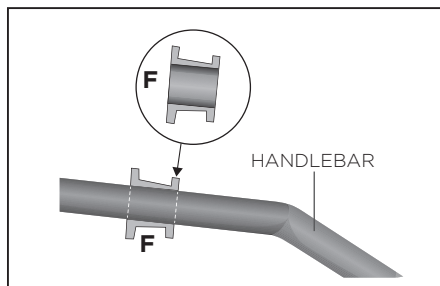

X-FACTOR HANDGUARD PARAMANO X-FACTOR

COD. 500002826 REV.3

Mount the bracket (B) on the handlebar using screws (E) and if necessary use the spacers (F) or (G).
Montare il bracciale (B) sul manubrio tramite viti (E) e se necessario utilizzare i distanziali (F) o (G).

Use the spacer (F) for handlebars fatbar 28mm/1.102 inch.
Utilizzare il distanziale (F) per manubri fatbar da 28mm/1.102 pollici.

Use the spacer (G) for handlebars 22mm/0.866 inch.
Utilizzare il distanziale (G) per manubri da 22mm/0.866 pollici.

Don't use spacers (F) or (G) for handlebars twin 28mm/1.102 inch.
Non usare i distanziali (F) o (G) per manubri twin da 28mm/1.102 pollici.

Correct position of spacer (F).
Posizione corretta del distanziale (F).

Assemble the bar to the bracket using the screw (C) and attach the cover to the bar using the screws (D). Fix the bar to the handlebar using component (H).
Assemblare la barra al bracciale tramite vite (C) e attaccare la cover alla barra utilizzando le viti (D). Fissare la barra al manubrio tramite componente (H).