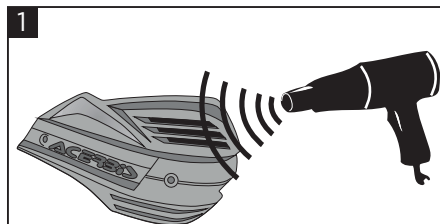

Heat handguard (max 80°C).
Riscaldare (massimo 80°C).